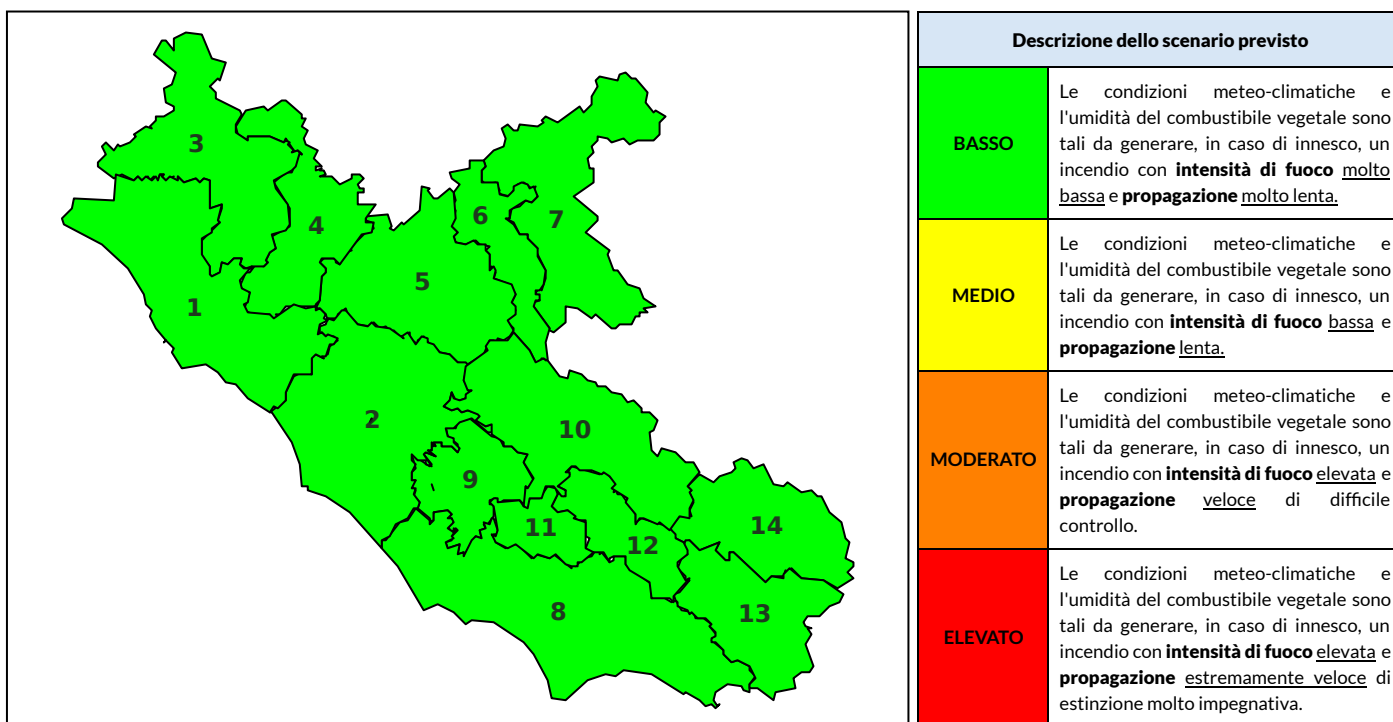

BOLLETTINO DI PERICOLOSITA' DA INCENDI BOSCHIVI

Previsioni per domani 15-10-2024

Livello di pericolosità da incendio boschivo per Zona di Allerta AIB

Bollettino emesso nel periodo della campagna AIB Lazio sulla base del modello previsionale RISICOLazio, sviluppato in collaborazione con Fondazione CIMA, che fornisce un supporto per la valutazione della Pericolosità da incendio boschivo aggregata sulle Zone di Allerta AIB, approvate come parte integrante del Piano AIB Lazio 2020-2022 con DGR n° 270 del 15/05/2020. Il dettaglio della distribuzione dei Comuni nelle Zone AIB è consultabile al link <https://protezionecivile.regione.lazio.it/zone_allerta_aib_comuni/>. Le Norme Comportamentali per la popolazione sono consultabili al link <https://protezionecivile.regione.lazio.it/norme_comportamentali_aib/>.

Zona AIB	1	2	3	4	5	6	7	8	9	10	11	12	13	14
Livello Pericolosità	BASSO	BASSO	BASSO	BASSO	BASSO	BASSO	BASSO	BASSO	BASSO	BASSO	BASSO	BASSO	BASSO	BASSO