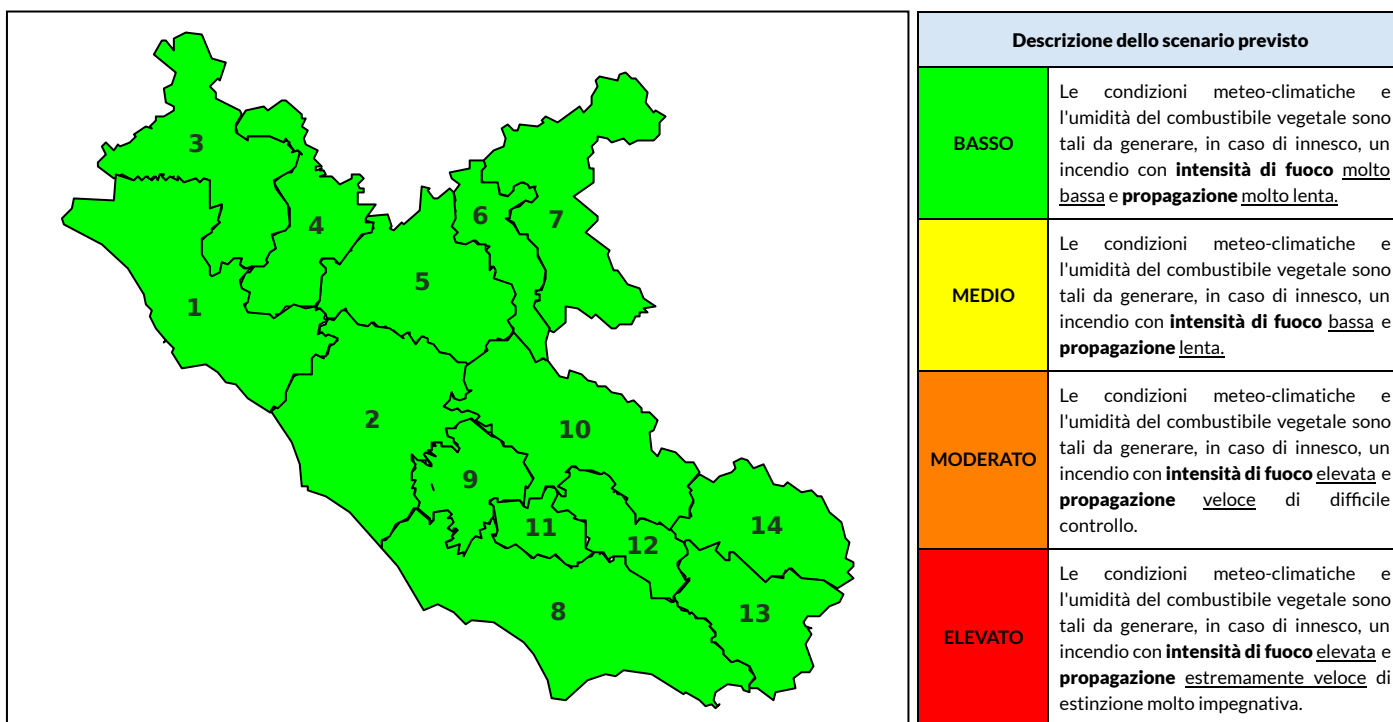

BOLLETTINO DI PERICOLOSITA' DA INCENDI BOSCHIVI

Previsioni per oggi 14-10-2024

Livello di pericolosità da incendio boschivo per Zona di Allerta AIB

Bollettino emesso nel periodo della campagna AIB Lazio sulla base del modello previsionale RISICOLazio, sviluppato in collaborazione con Fondazione CIMA, che fornisce un supporto per la valutazione della Pericolosità da incendio boschivo aggregata sulle Zone di Allerta AIB, approvate come parte integrante del Piano AIB Lazio 2020-2022 con DGR n° 270 del 15/05/2020. Il dettaglio della distribuzione dei Comuni nelle Zone AIB è consultabile al link https://protezionecivile.regione.lazio.it/zone_allerta_aib_comuni/. Le Norme Comportamentali per la popolazione sono consultabili al link https://protezionecivile.regione.lazio.it/norme_comportamentali_aib/.

Zona AIB	1	2	3	4	5	6	7	8	9	10	11	12	13	14
Livello Pericolosità	BASSO	BASSO	BASSO	BASSO	BASSO	BASSO	BASSO	BASSO	BASSO	BASSO	BASSO	BASSO	BASSO	BASSO

NOTE

BOLLETTINO DI PERICOLOSITA' DA INCENDI BOSCHIVI

Previsioni per domani 15-10-2024